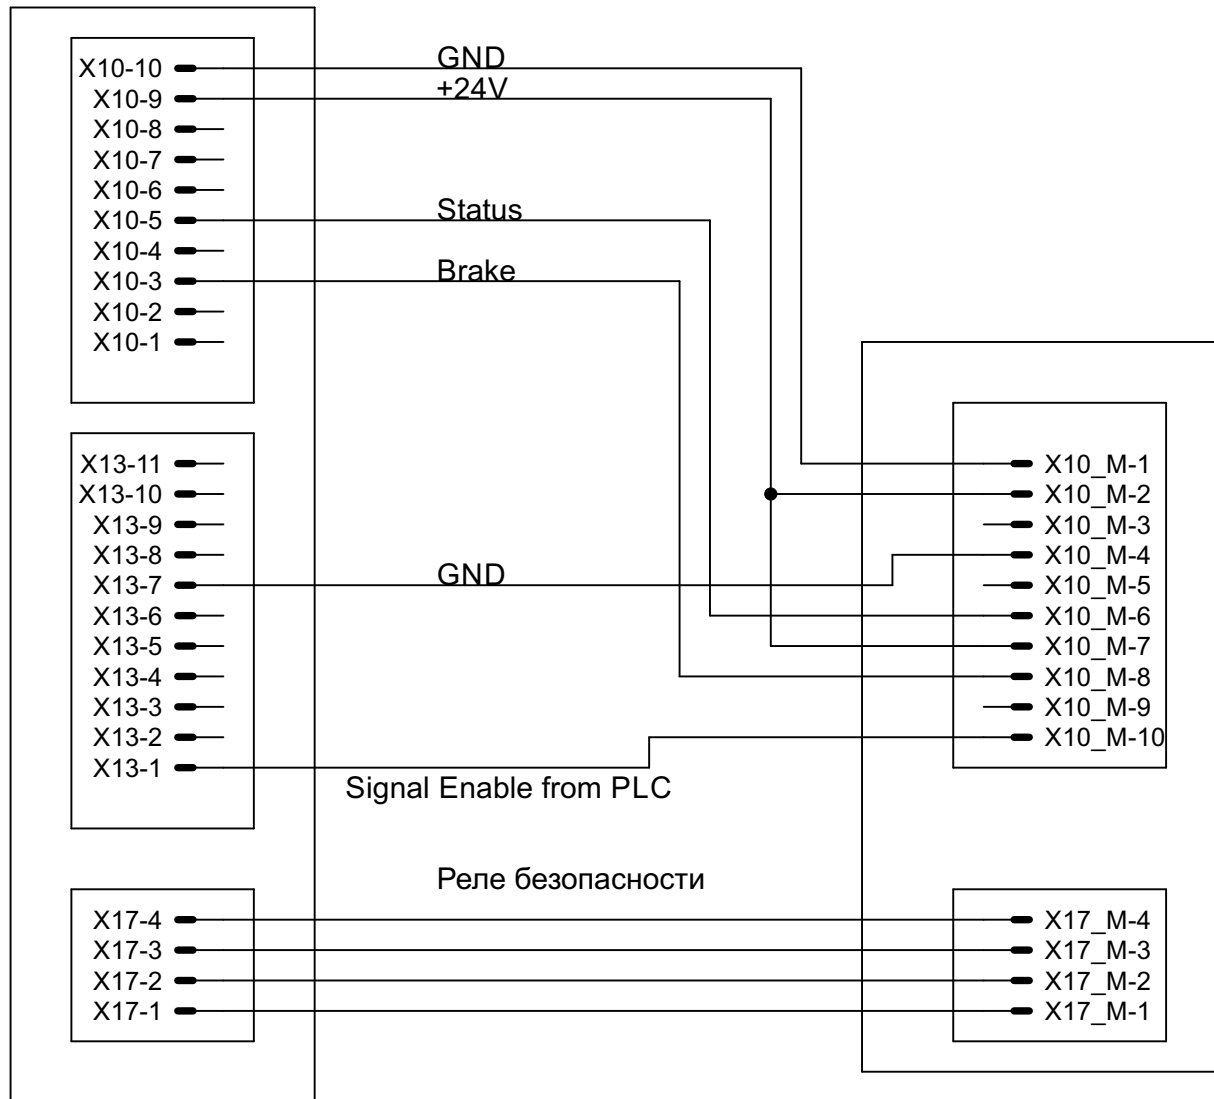

# Схема подключения

сигналов от SEW к iZ558

Перекрестируйте провода от SEW к iZ558

SEW EURODRIVE

iZ558

Типоразмер разъёмов iZ558 такие-же как у SEW